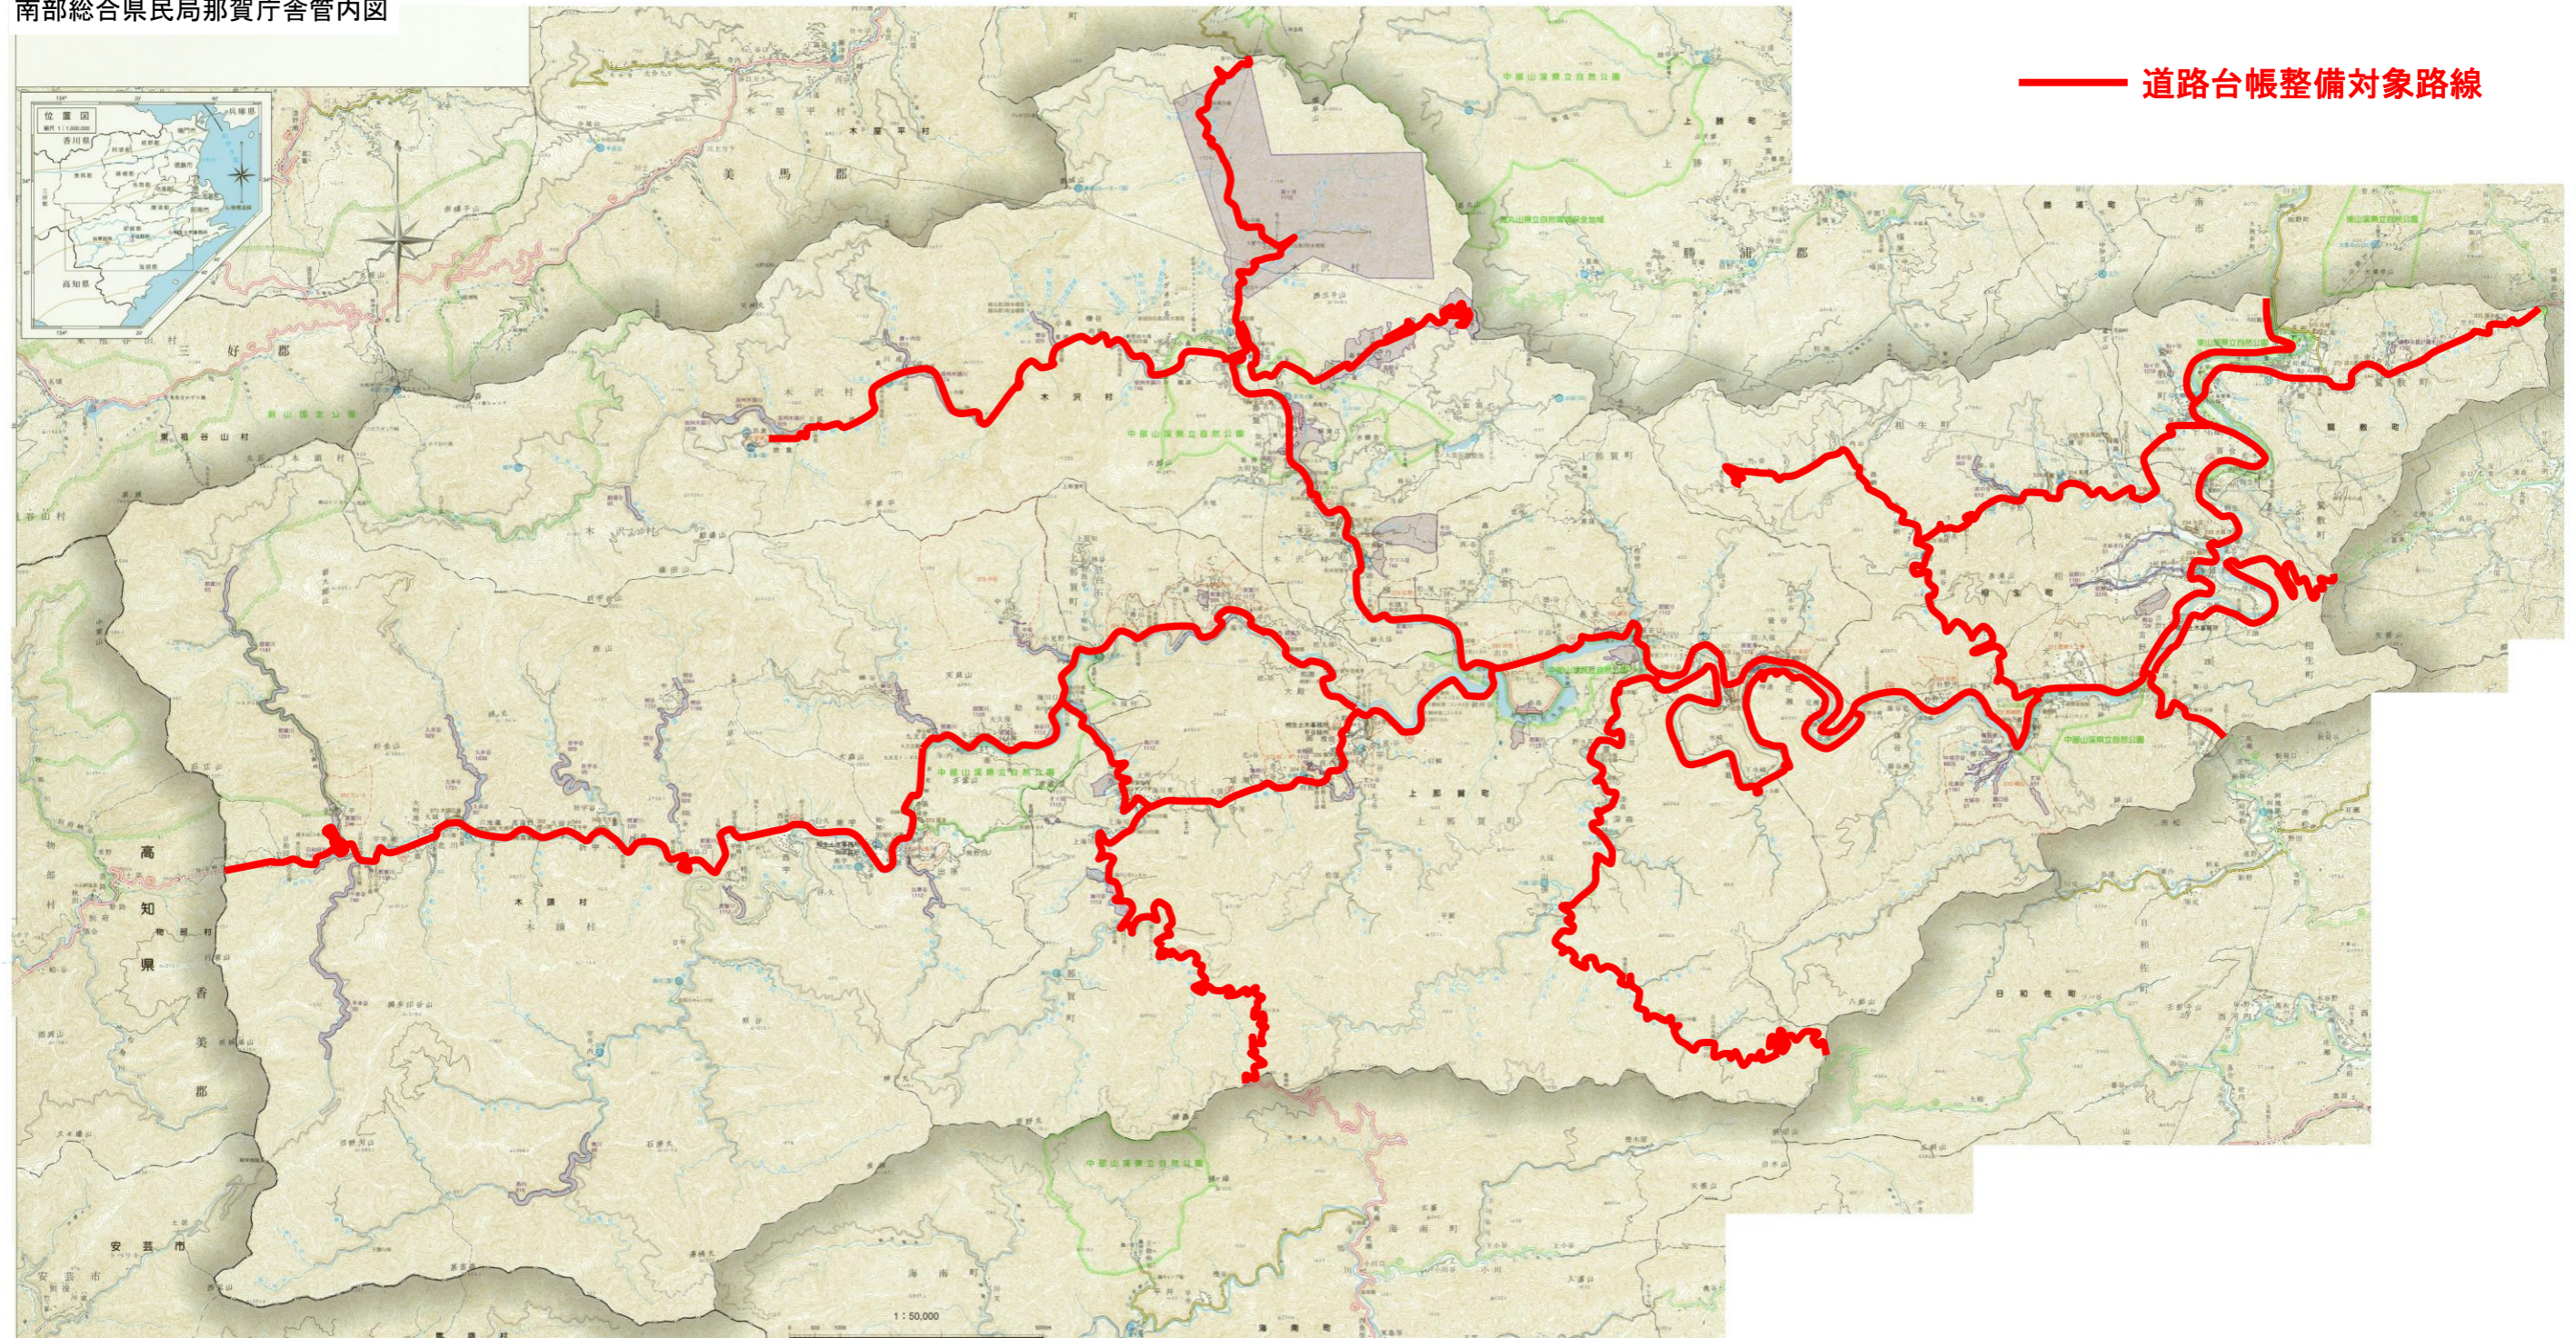

南部総合県民局那賀庁舎管内図

—— 道路台帳整備対象路線

出典:国土地理院発行5万分の1地形図
 南部総合県民局那賀庁舎管内図(承認番号平23四複、第54号)を加工して作成

図面番号	第 1 号	図面総数	1 葉
図 名	位置図		縮 尺
業 務 名	R4那土 徳島上那賀線他 那賀・高野他 道路台帳整備業務		
路 線 名	(主)徳島上那賀線他		
業 務 箇 所	那賀郡那賀町高野他		
工 事 種 別			
施 工 年 度	令和4年度		

徳島県南部総合県民局県土整備部<那賀>